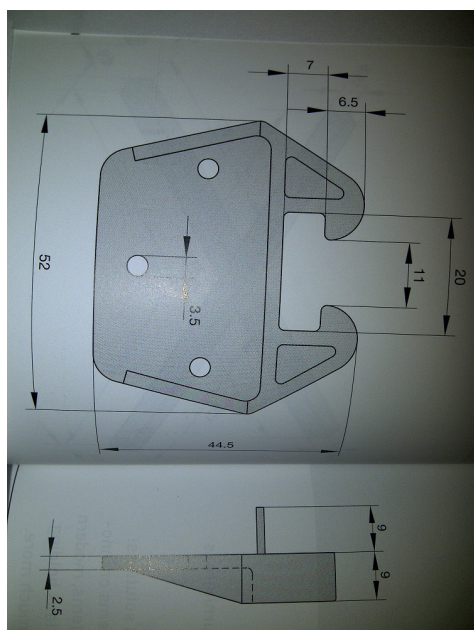

# PRODUCT SHEET

**Description:**

Drawer Guide, HDPE Plastic, Natural colour

**Item number:**

16.12.400-0

Units	Box	Carton	HS Code	Barcode
Pcs.		1500	3926300090	 5704866438346

**SISO A/S**

Mileparken 11  
DK-2740 Skovlunde  
Denmark  
VAT: DK 24786013